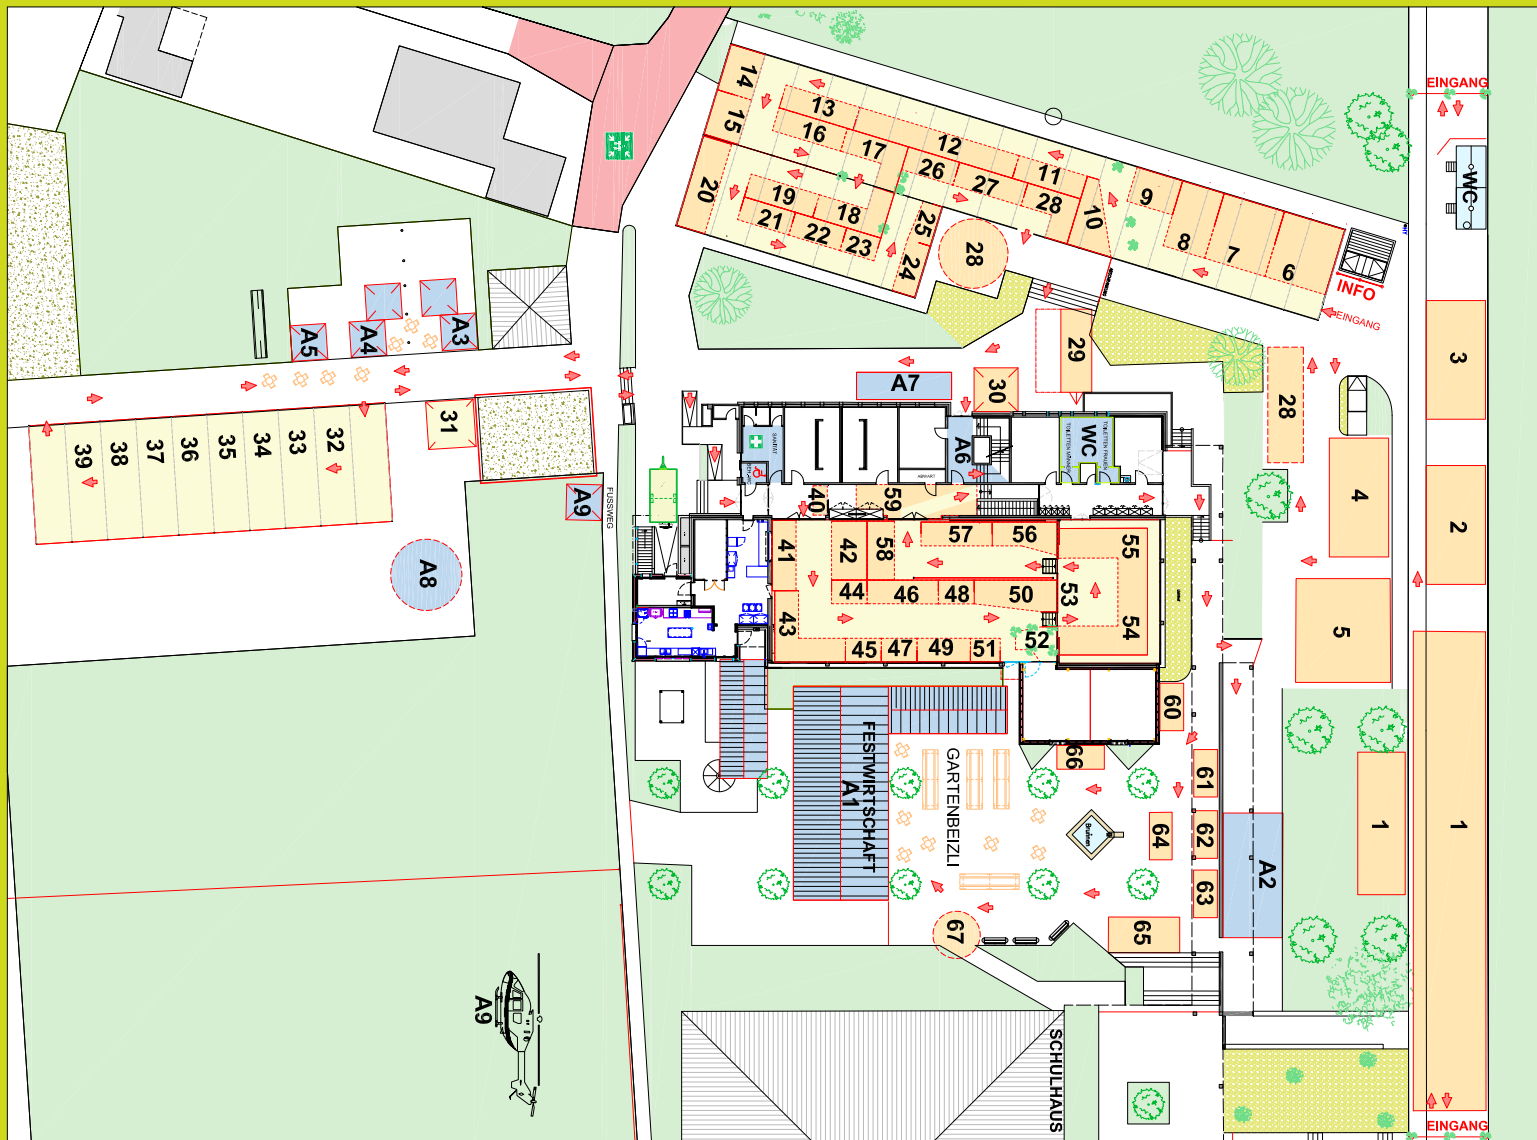

AUSSTELLER

1 Zaugg AG, Rohrbach 2 Garage Kilchenmann AG, Rohrbachgraben 3 Kronen Garage Ernst Scheidegger, Rohrbach 4 Fankhauser AG, Fahrzeugbau, Rohrbach 5 Bill Bedachungen GmbH, Rohrbach & Vision Holz GmbH, Rohrbach 6 Heim AG Heizsysteme, Aadorf/Rohrbachgraben 7 badcenter.ch GmbH, Rohrbach 8 Bernerland Bank AG, Madiswil 9 Rüfenacht AG, Rohrbach 10 Lanz Holzbau AG, Rohrbach 11 Die Mobiliar, Huttwil 12 Clientis Bank Oberaargau AG, Rohrbach 13 Der Unter-Emmentaler, Huttwil 14 Samariterverein, Rohrbach und Umgebung 15 Adrian Flückiger, Ofenbau und Keramische Beläge, Rohrbach 16 A. Flückiger, Gebäudetechnik, Rohrbach 17 Fischer AG, Maler-Gipser, Thörigen / Rohrbach 18 Scheidegger AG, Schreinerei-Holzbau, Rohrbachgraben 19 Emmental-Versicherung, Rohrbach 20 Käser AG, Schreinerei + Küchenbau, Walterswil 21 ZeberliEDV, Kleindietwil 22 spitextra GmbH, Rohrbach 23 Rössli-Metzg, Huttwil 24 Holzwerkstatt Schmocker GmbH, Rohrbach 25 Graber HT GmbH, Rohrbachgraben 26 AXA Versicherungen AG, Huttwil 27 Hirschi Schreinerei GmbH + Bauplanungen, Rohrbach 28 S. Flückiger AG, Auswil 29 Elektro Wüthrich & Flückiger GmbH, Rohrbach 30 Isis Fuesswohlstübli, Rohrbachgraben & Flückiger Gertrud, Kosmetische Fusspflege, Auswil 31 Sportpark GmbH + Co KG, Kiddy Dome, Deutschland 32 Carrosserie Studer, Rohrbach 33 Inlicht AG, Rohrbach 34 old is gold - Flohmi, Rohrbach	35 Pneu Bösigler AG, Langenthal 36 Scheidegger Polyart GmbH, Rohrbach 37 Sorglos Design AG, Madiswil 38 Vobro Cars GmbH, Rohrbach 39 Yellowcamper AG, Bern / Rohrbach 40 Oberaargauer Tracht 41 Einwohnergemeinde Auswil Einwohnergemeinde Rohrbach Einwohnergemeinde Rohrbachgraben 42 Bergbahnen Rinerhorn AG, Davos 43 Schreinerei Wiedmer, Oeschenbach 44 Nahrin AG, Sarnen 45 Seniorenzentrum Sunnehof, Rohrbach 46 Millennium Computers, Rohrbach 47 Eggmann Heinz AG, Huttwil / Rohrbach 48 WV Rohrbach AG, Rohrbach 49 Architektur M. Lüthi AG, Rohrbach 50 Lanz-Anliker AG, Rohrbach 51 Therapeutische Wohngemeinschaft Gässli, Kleindietwil 52 il fiore - die Blumengalerie, Rohrbach 53 Hair and Nail Burri, Rohrbach 54 LüthiLook Mode AG, Wasen i. E. 55 Scherenschnitte Esther Gerber, Rohrbach 56 Stiftung Wohnheim Öpfuböimli, Huttwil / Rohrbach 57 Ho2 GmbH, Textildruck, Rohrbach 58 jäggi architektur, Rohrbach 59 Schule Rohrbach 60 Minder's Äppeeri, Stefan Minder, Rohrbach & Danièle's Allerei, Danièle Iff, Rohrbach 61 Landfrauenverein, Rohrbach 62 Wüthrich Sandra, JEMAKO, Rohrbachgraben 63 Hofer Sonja, Brocki/Flohmarkt, Kleindietwil 64 Loosli Gartenwelt GmbH, Rohrbach 65 Wüthrich Haustechnik AG, Kleindietwil 66 Trachtengruppe Rohrbach und Umgebung 67 Verschönerungsverein Rohrbach

rohrbach
jäggi-architektur

planen bauen nutzen wohnen